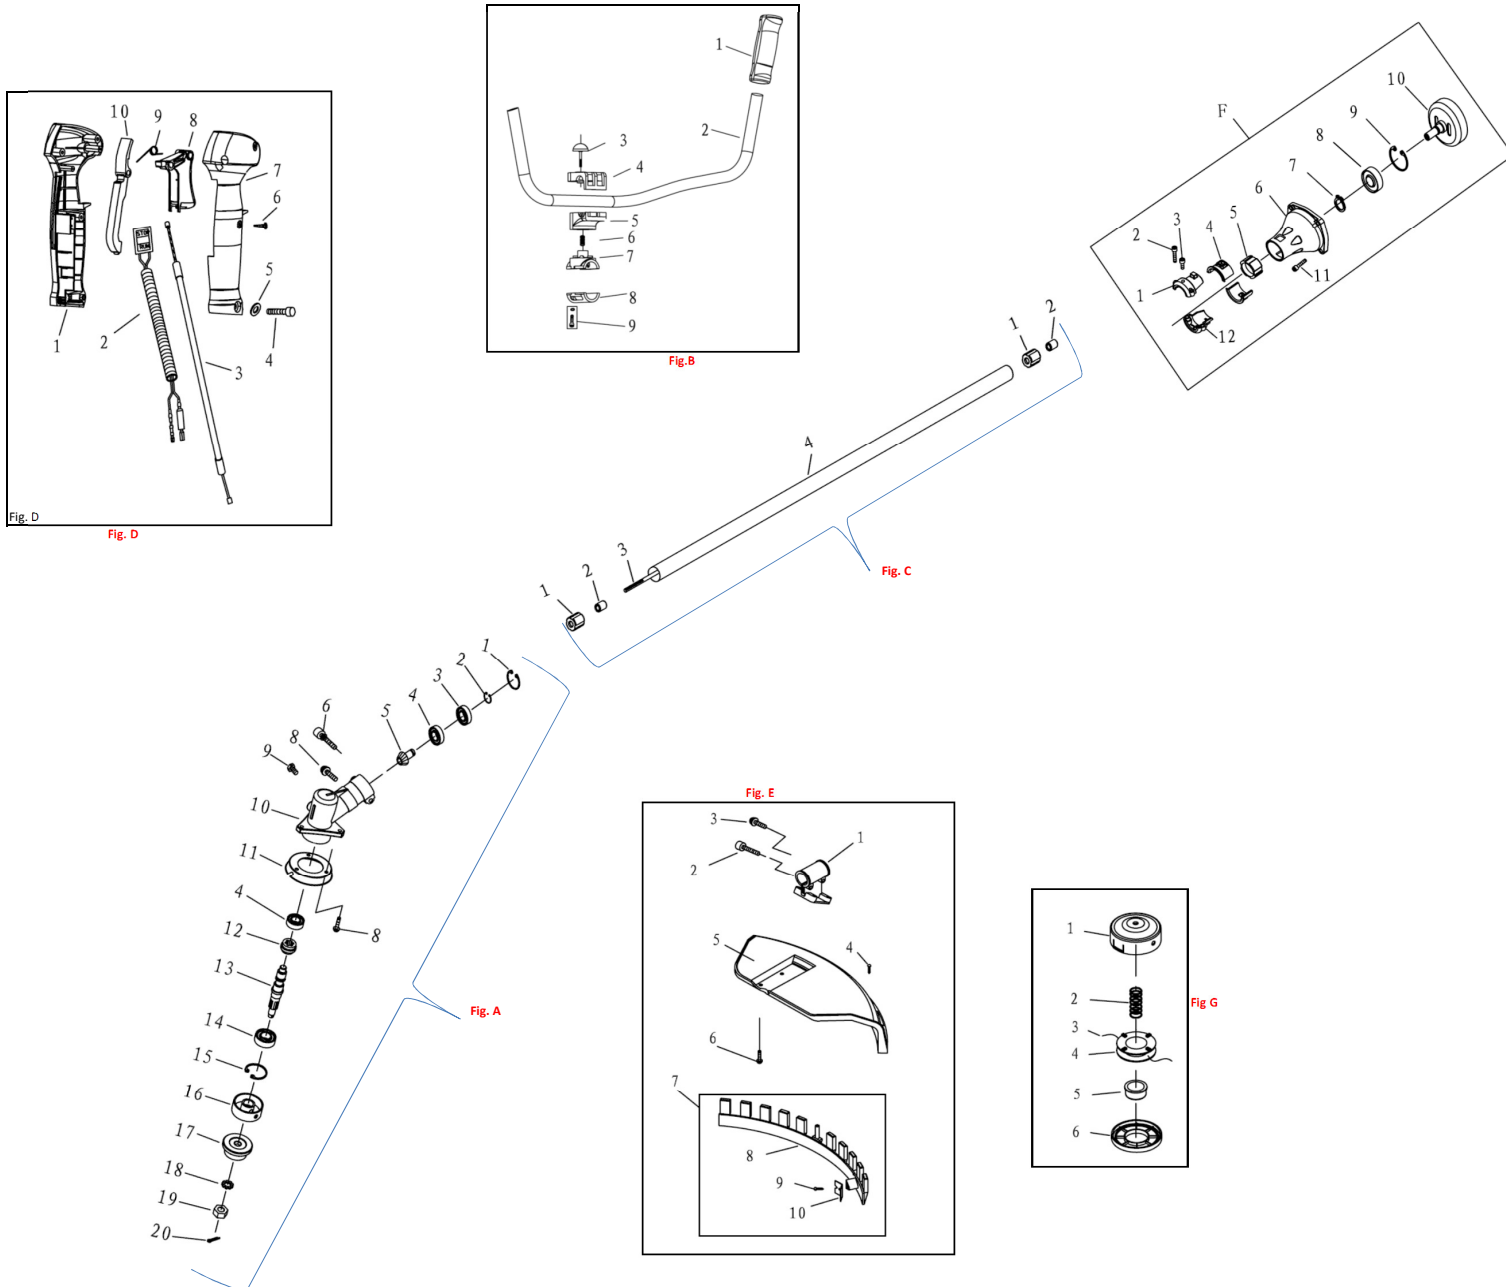

DESBROZADOR CG330E

MUY IMPORTANTE

Al indicar el número de figura indique por favor a que tabla pertenece

TABLA 1

CAMON
OUTDOOR POWER EQUIPMENT

Transmisión-Manillar

CG330E

Tubo 26mm

TABLA 2

Al indicar el nº de figura indicar el diámetro del tubo (26mm)

Al indicar el nº de figura indicar el diámetro del tubo (28mm)