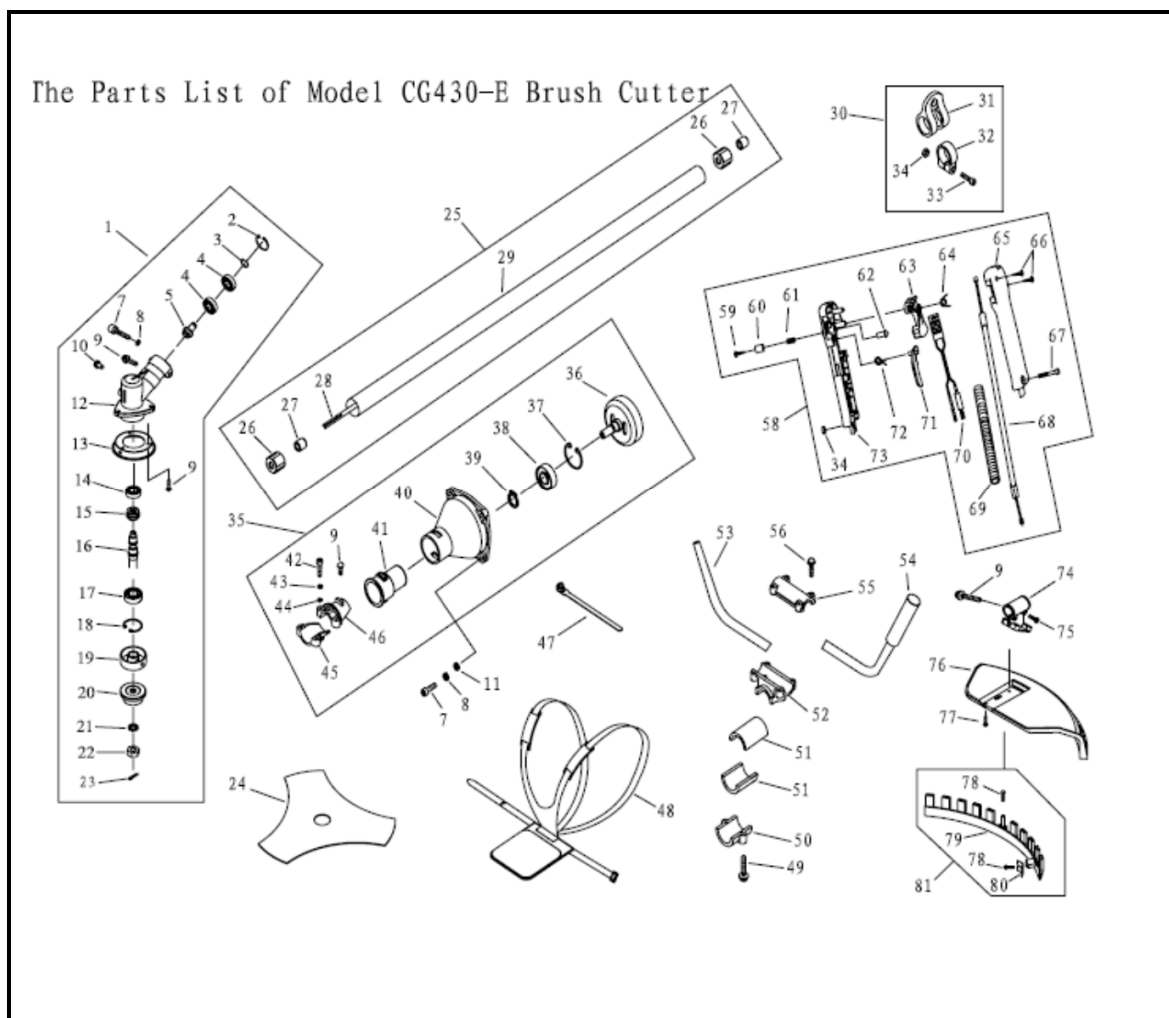

DESBROZADOR CG330E

MUY IMPORTANTE

Al indicar el número de figura indique por favor a que tabla pertenece

TABLA 1

CAMON
OUTDOOR POWER EQUIPMENT

Transmisión-Manillar

CG330E

Tubo 26mm

TABLA 2

Al indicar el nº de figura indicar el diámetro del tubo (26mm)

Al indicar el nº de figura indicar el diámetro del tubo (28mm)