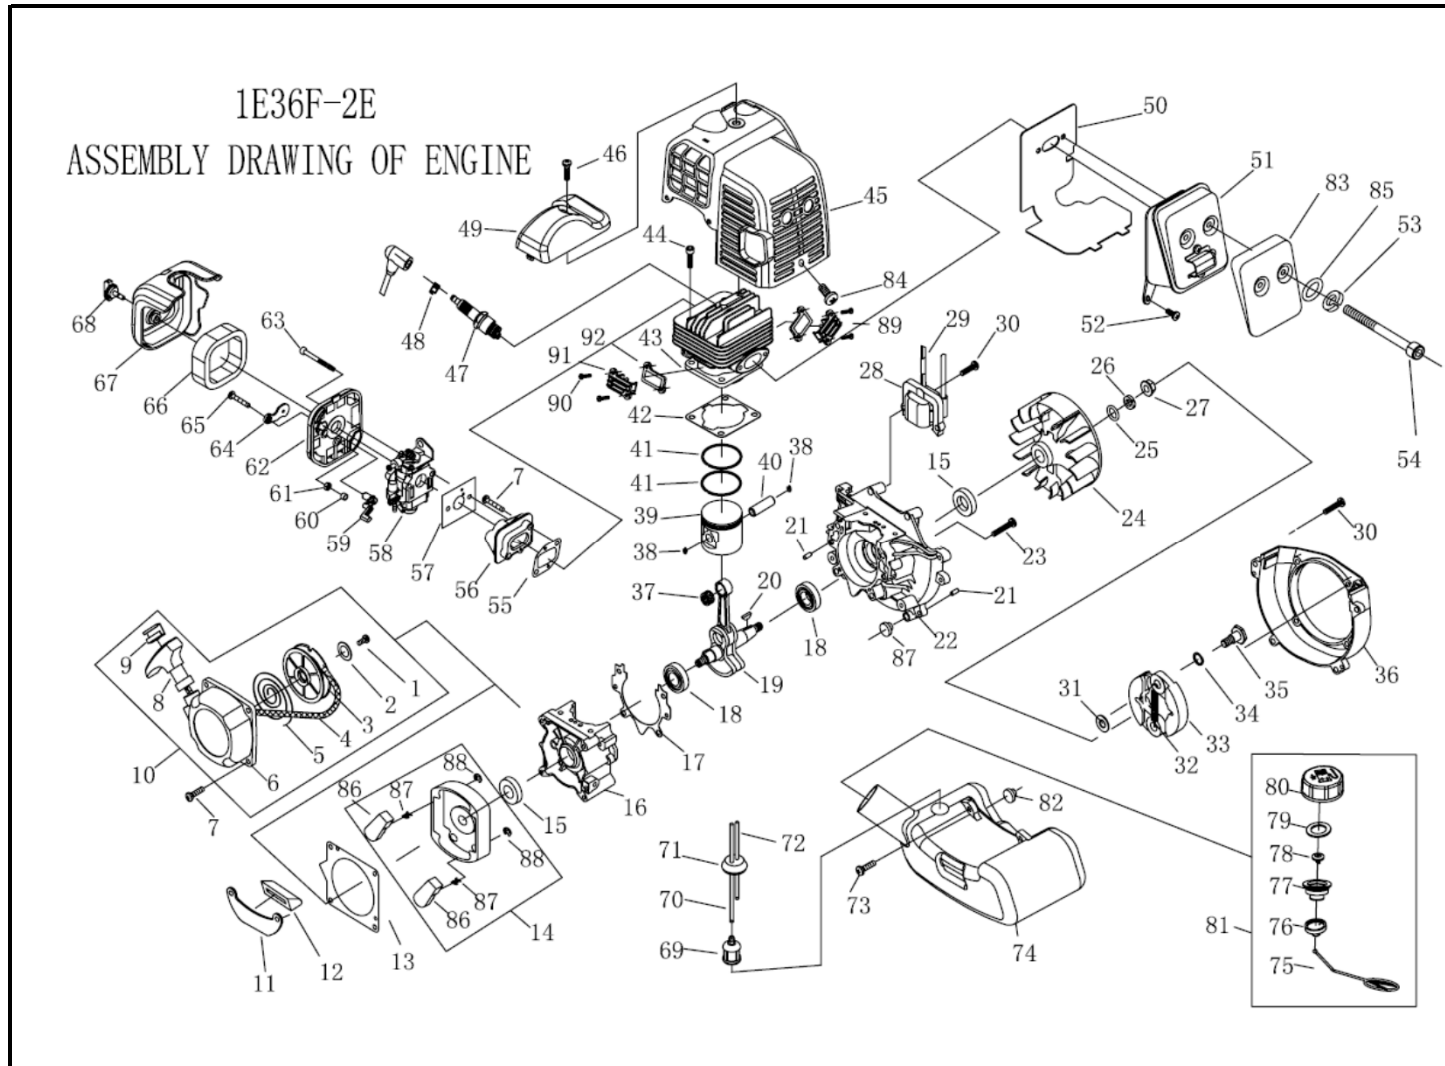

DESBROZADOR CG330E

MUY IMPORTANTE

Al indicar el número de figura indique por favor a que tabla pertenece

TABLA 1

CAMON
OUTDOOR POWER EQUIPMENT

Transmisión-Manillar

CG330E

Tubo 26mm

TABLA 2

Al indicar el nº de figura indicar el diámetro del tubo (26mm)

Al indicar el nº de figura indicar el diámetro del tubo (28mm)